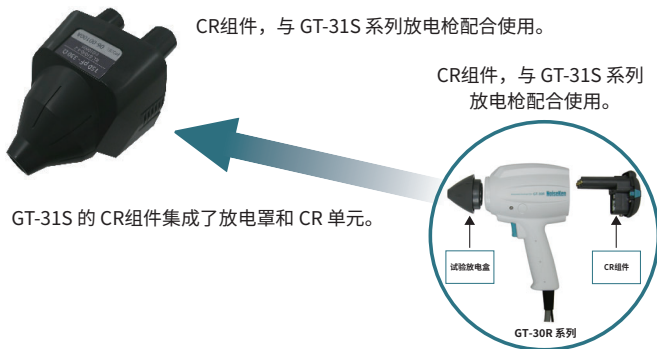

静电放电模拟器

ESS-PS1 & GT-31S

NEW

从现在开始进行更轻松静电放电测试！

该测试仪通过模拟带电人体的静电放电现象来评估电子设备的抗静电能力。带电人体接近电子设备控制面板、按钮开关和外壳时产生的静电放电会产生高压和高频噪声，从而导致电子设备故障。静电测试可再现静电放电引起的噪声，是防止市场上出现噪音问题的基本抗扰度测试之一。

- 符合 IEC 61000-4-2 / ISO 10605 标准。
- 放电枪配有触摸屏，提高了操作便捷性。
- 内置电池供电，提高了便携性。方便对大型设备和其他设备进行测试。
- 为确保可靠地进行测试，拥有预检查功能，用于测试前设备自检。
- CR 单元可以一步更换。

※ 开发画面仅供参考

ESS-PS1 & GT-31S 规格

项目	功能/规格
输出电压	0.2kV ~ 30.0kV
极性	正/负
重复周期	0.05s ~ 600s
放电次数	1 ~ 60,000次、连续
放电模式	接触放电/空气放电
测试模式	IEC标准测试模式 手动测试模式 自动测试模式
触发模式	放电枪触发/外部触发
放电检查功能	有
预检查功能	有

项目	功能/规格
CR放电盒识别	IEC & ISO及其他标准
操作面板	彩色液晶触控面板
语言	日语/英语
外部接口	PC通信用光纤连接
驱动电源	AC100V ~ 240V / 电池
外形尺寸	主机 : (W)180×(H)124×(D)292mm 放电枪 : (W)90×(H)236.2×(D)285.4mm ※ 不含突起
重量	本体 : 约3kg ※ 不含AC充电器 放电枪 : 约1.2kg ※ 含电缆/不含连接器
放电枪支座	标准附件

ESS-PS1 & GT-31S 选件

GT-31S 的 CR组件

型号	产品名称
06-00100A	用于GT-31S的CR (150pF-330Ω)
06-00101A	用于GT-31S的CR (150pF-2kΩ)
06-00102A	用于GT-31S的CR (330pF-330Ω)
06-00103A	用于GT-31S的CR (330pF-2kΩ)
06-00105A	用于GT-31S的CR (500pF-0Ω)
06-00106A	用于GT-31S的CR (150pF-500Ω)
06-00107A	用于GT-31S的CR (100pF-1.5kΩ)
06-00108A	用于GT-31S的CR (200pF-0Ω)
06-00109A	用于GT-31S的CR (150pF-150Ω)
GT-ISOSET-A	用于GT-31S的ISO配件套装 套装内容:GT-31S的CR 06-00101A / 06-00102A / 06-00103A、 放电电极 (球型30mm)12-00009A

※ 对于所列常数以外的CR, 请另行联系我们。

● 进行ISO-10605测试

ISO 10605 测试可使用 ESS-PS1 和 GT-31S 以及 GT-31S 的可选 ISO 配件进行测试。

ESS-PS1>-31S

GT-ISOSET-A
※ 仅供参考。

放电头 MODEL : 12-00007A / 8A / 9A

放电头为静电模拟试验用的放电枪的头部。
12-00007A : 圆锥形
12-00008A : 圆形
12-00009A : 使用在 15 kV 以上的空气放电