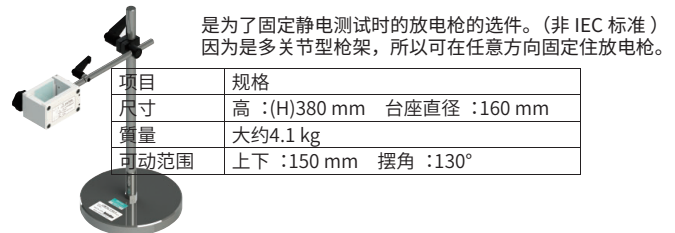

※ 对于所列常数以外的CR, 请另行联系我们。

● 进行ISO-10605测试

ISO 10605 测试可使用 ESS-PS1 和 GT-31S 以及 GT-31S 的可选 ISO 配件进行测试。

ESS-PS1>-31S

GT-ISOSET-A
※ 仅供参考。

放电头 MODEL : 12-00007A / 8A / 9A

放电头为静电模拟试验用的放电枪的头部。
12-00007A : 圆锥形
12-00008A : 圆形
12-00009A : 使用在 15 kV 以上的空气放电

放电枪架 MODEL : 03-00130A

是为了固定静电测试时的放电枪的选件。(非 IEC 标准) 因为是多关节型枪架, 所以可在任意方向固定住放电枪。

项目	规格
尺寸	高 : (H)380 mm 台座直径 : 160 mm
重量	大约4.1 kg
可动范围	上下 : 150 mm 摆角 : 130°

【注】● 严禁未经许可复制或转载本目录的全部或部分內容。● 产品规格和外观如有变化, 另行通知。● 型号名称和价格可能会改变, 或者由于各种原因停止生产。● 如果您对您的订单或合同有任何疑问, 请联系我们的销售代表。在未经确认的情况下, 我们不承担任何责任或义务。● 目录中列出的公司名称和品牌名称是商标或注册商标。● 我们在目录中列出的产品是商业设备和装置, 应该在具有足够使用知识的使用人的监督下使用。● 这不是为普通家庭和消费者设计和制造的产品。● 由于印刷的原因, 目录中列出的照片和实际产品在颜色和质地上可能存在差异。● 我们尽最大努力提供有关本目录内容的准确信息, 但如果您发现任何印刷错误, 请联系我们的销售。